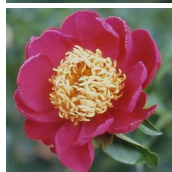

Mikado

Jaapan tutvustas antud sorti Chicago messil 1893. Aretaja teadmata. Lillakas-roosa jaapani-tüüpi lihtõis, mille diameeter on 15 cm. Kroonlehed on ümarad ja otsast sälkudega, hoiavad tassi kuju ja nende välimisel küljel on näha õrn-lillat laiku. Tsentris paiknev stamiodide kuhik on kroonlehtedega sama värvi, ainult nende otsad on narmastatud, keerdus ja kollased. Emakad rohelised, emakasuudmed heledad. Õitseb keskmisel perioodil pikalt, kuna vartel esineb kõlgpungi. Keskmise suurused siledad lehed on äärtest lainelised. Püstised varred. Puhmiku kõrgus 85 cm. Väga ilus sort!