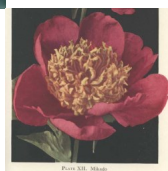

Mikado

Jaapan tutvustas antud sorti Chicago messil 1893. Aretaja teadmata. Lillakas-roosa jaapani-tüüpi lihtõis, mille diameeter on 15 cm. Kroonlehed on ümarad ja otsast sälkudega, hoiavad tassi kuju ja nende välimisel küljel on näha õrn-lillat laiku. Tsentris paiknev stamiodide kuhik on kroonlehtedega sama värvi, ainult nende otsad on narmastatud, keerdus ja kollased. Emakad rohelised, emakasuudmed heledad. Õitseb keskmisel perioodil pikalt, kuna vartel esineb kõlgpungi. Keskmise suurused siledad lehed on äärtest lainelised. Püstised varred. Puhmiku kõrgus 85 cm. Väga ilus sort!