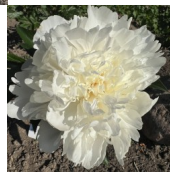

## Mercedes

Lins, 1956. *P. lactiflora*. Kolmevärviline roos-tüüpi täidisõis, mille diameeter on 19 cm. Välimised kroonlehed on heledamad roosad, kroon kreemjas kollane ja tšenter intensiivne roosa. Hiline õitseja. Suured ja laiad lehed. Paljuarreline puhmik, mille kõrgus on 75 cm. Elegantne aroom.