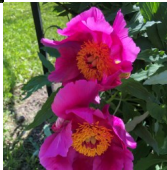

## May Lilac

Saunders, 1950. Hübrid saadud *P. lactiflora* x *P. daurica* subsp. *macrophylla* ristamisel. Hele, lillakasroosa mitme-realine lihtõis, mille diameeter on 16 cm. Kroonlehed hoiavad tassi kuju. Tsentris näha lilla kiirgav õiepõhi, kollste tolmukate ring ja vaarikpunased emakasuudmed. Varajane õitseja. Lehed on ümarama kujuga, keskmised rohelised. Sirged ja tugevad varred. Puhmiku kõrgus 90 cm. Fotod 1.2; Riitta Juonola, Soome Foto 5 : Sirpa Luoma, Soome