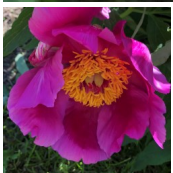

## May Lilac

Saunders, 1950. Hübrid saadud *P. lactiflora* x *P. daurica* subsp. *macrophylla* ristamisel. Hele, lillakasroosa mitme-realine lihtõis, mille diameeter on 16 cm. Kroonlehed hoiavad tassi kuju. Tsentris näha lilla kiirgav õiepõhi, kollste tolmukate ring ja vaarikpunased emakasuudmed. Varajane õitseja. Lehed on ümarama kujuga, keskmised rohelised. Sirged ja tugevad varred. Puhmiku kõrgus 90 cm. Fotod 1.2; Riitta Juonola, Soome Foto 5 : Sirpa Luoma, Soome