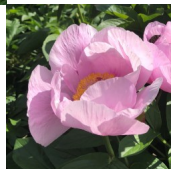

## May Lilac

Saunders, 1950. Hübrid saadud *P. lactiflora* x *P. daurica* subsp. *macrophylla* ristamisel. Hele, lillakasroosa mitme-realine lihtõis, mille diameeter on 16 cm. Kroonlehed hoiavad tassi kuju. Tsentris näha lilla kiirgav õiepõhi, kollste tolmukate ring ja vaarikpunased emakasuudmed. Varajane õitseja. Lehed on ümarama kujuga, keskmised rohelised. Sirged ja tugevad varred. Puhmiku kõrgus 90 cm. Fotod 1.2; Riitta Juonola, Soome Foto 5 : Sirpa Luoma, Soome