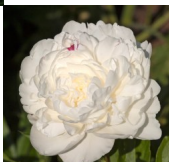

Mattie Lafuze

Johnson, 1942. *P. lactiflora*. Valge, avanedes roosaka jumega, korrapärane roos-tüüpi täidisõis, mille diameeter on 15 cm. Mõnes õies on märgata punaseid emakasuudmemärke. Õies puuduvad tolmukakd. Väga hiline õitseja. Õis avaneb vabalt iga ilmaga. Eriti laiad lehed ja tugevad varred. Puhmiku kõrgus on 100 cm. Lõhnab. Foto: Sulev Savisaar, Eesti Foto 3: Leena Klossner