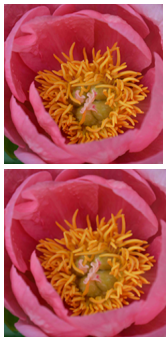

## Masterpiece

Tuntud ka nime all QUEEN ROSE. Saunders, 1949. Hübrid saadud Albiflora x lobata ristamisest. Roosa, 3-realine lihtõis, mille kroonlehtede ääred muutuvad heledaks ja nende alumistel külgedel on silmapaistvad valged laigud. Helerohelised emakad on roosade suudmetega. Enne avanemist sarnaneb õienupp tulbiga. Keskmise õitseajaga sort. Puhmiku kõrgus on 80 cm. Professor Saundersi lobata rühma hübriididest üks kaunimaid.