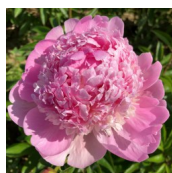

## Marylen

Reinhilde Frank, aasta teadmata. *P. lactiflora*. helerosa tädisõis, mille kroonlehtede ääred on heledamad. Sisemiste kroonlehtede otstel on tumepunased märgis. Õhuline ja romantiline õis. Keskmisel õitseajal õitseja. Tumerohelised lehed. Tugevad varred. Puhmiku kõrgus 70 -80 cm. Foto: Tetzlaff