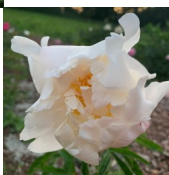

Mary L

Lins, 1955. P. lactiflora. Valge, puhkedes roosa varjundiga hüre, roos-tüüpi täidisõis, mille diameeter on 18 cm. Kroonlehtedel esineb vaarikpunaseid emakasuudmemärke. Tolmukad paiknevad kroonlehtede vahel. Keskiline kuni hiline õitseja. Puhmiku 100 cm. Foto 1: Sulev Savisaar, Eesti Foto 2 : Marika Vartla