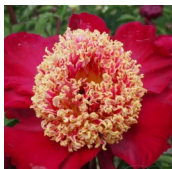

## Mary Henderson

Krekler, 1975. *P. lactiflora*. Suurte punaste, kergelt laineliste kroonlehtedega jaapani-tüüpi õis. Kroonlehtede ääred on väikeste voltidega. Tsentris on suur tihke kuhik kollaseid krussis tolmukaid. Vahel kasvab mõni kitsas punane kroonleht tolmukatekuhjust läbi ja 'lehvib punase purjena kuldkollasel merel'. Hilise õitseaajaga sort.varrel mitu õienuppu. Puhmiku kõrgus on 90 cm. Meeldiv aroom. Fotod: Pfiingstrosen Paradies