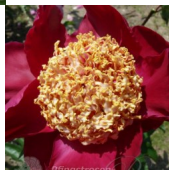

## Mary Henderson

Krekler, 1975. *P. lactiflora*. Suurte punaste, kergelt laineliste kroonlehtedega jaapani-tüüpi õis. Kroonlehtede ääred on väikeste voltidega. Tsentris on suur tihke kuhik kollaseid krussis tolmukaid. Vahel kasvab mõni kitsas punane kroonleht tolmukatekuhjust läbi ja 'lehvib punase purjena kuldkollasel merel'. Hilise õitseaajaga sort.varrel mitu õienuppu. Puhmiku kõrgus on 90 cm. Meeldiv aroom. Fotod: Pfiingstrosen Paradies