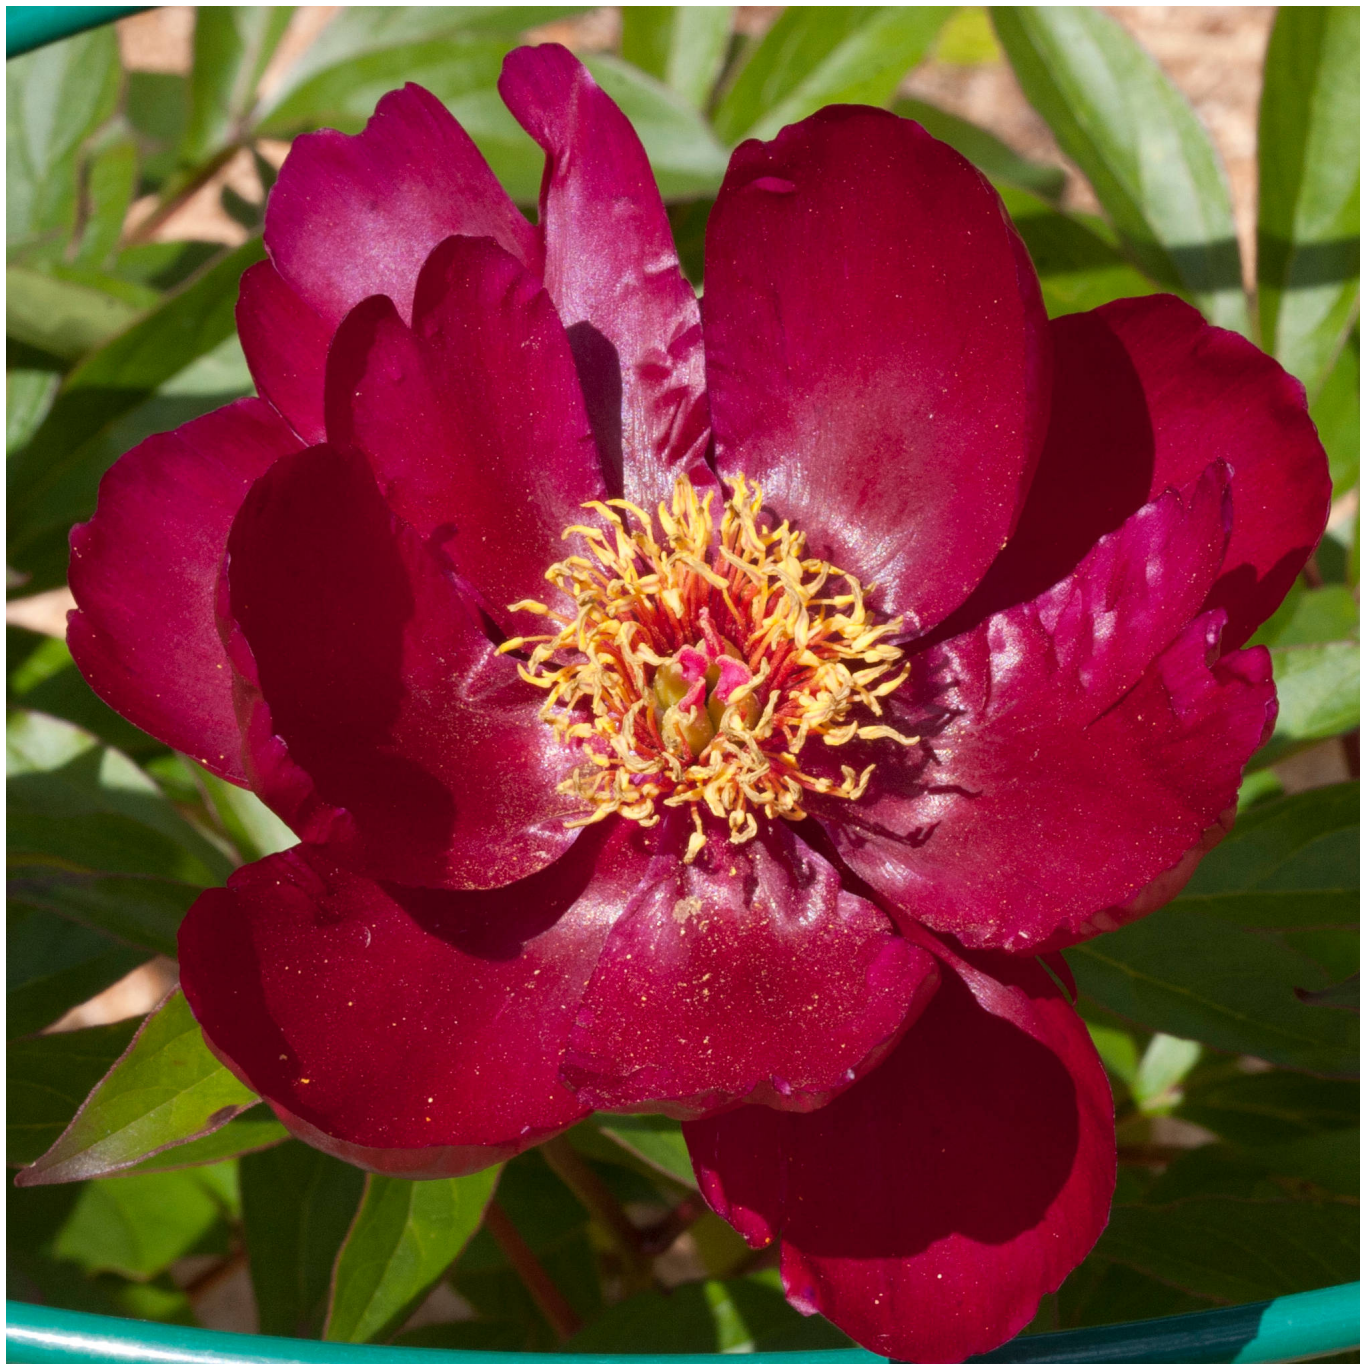

## Miss Mary

Krekler, 1967. *P. lactiflora*. Tumepunane läikiv, 2-realine lihtõis, mille diameeter on 15 cm. Punaste tolmukaniitidega kollased tolmukad ümbritsevad oliivirohelisi emakaid ja tumeroosaid emakasuudmeid. Õitseb keskmisel perioodil. Puhmiku kõrgus 75 cm.