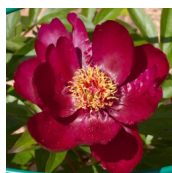

## Miss Mary

Krekler, 1967. *P. lactiflora*. Tumepunane läikiv, 2-realine lihtõis, mille diameeter on 15 cm. Punaste tolmukaniitidega kollased tolmukad ümbritsevad oliivirohelisi emakaid ja tumeroosaid emakasuudmeid. Õitseb keskmisel perioodil. Puhmiku kõrgus 75 cm.