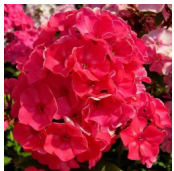

Marusin Sarafan

Aretusaasta 2009. Rattakujuline roosakas-punane õis. Kroonlehtede ääred tõstetud ja õis moodustab tassi kuju. Ümarad õisikud on suured ja tihedad. Tugev puhmik, ei lamandu.

Hinnang: Pole veel hinnatud