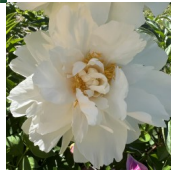

## Marshmallow Puff

Klehm, 1986. *P. lactiflora*. Elegantne, puhas valge, roos-tüüpi tädisõis. Püstised kroonlehed on kergelt lainelised. Sisemised kroonlehed on vaheldumisi kollaste tolmukatega. Õitseb rikkalikult keskmisel perioodil. Tugevad varred. Ilusad tumerohelised lehed. Puhmiku kõrgus 70 cm. Fotod : Marika Vartla