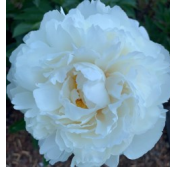

## Marshmallow Puff

Klehm, 1986. *P. lactiflora*. Elegantne, puhas valge, roos-tüüpi tädisõis. Püstised kroonlehed on kergelt lainelised. Sisemised kroonlehed on vaheldumisi kollaste tolmukatega. Õitseb rikkalikult keskmisel perioodil. Tugevad varred. Ilusad tumerohelised lehed. Puhmiku kõrgus 70 cm. Fotod : Marika Vartla