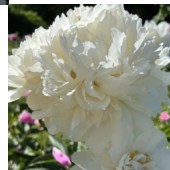

## Marshmallow Puff

Klehm, 1986. *P. lactiflora*. Elegantne, puhas valge, roos-tüüpi tädisõis. Püstised kroonlehed on kergelt lainelised. Sisemised kroonlehed on vaheldumisi kollaste tolmukatega. Õitseb rikkalikult keskmisel perioodil. Tugevad varred. Ilusad tumerohelised lehed. Puhmiku kõrgus 70 cm. Fotod : Marika Vartla