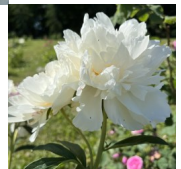

## Marshmallow Puff

Klehm, 1986. *P. lactiflora*. Elegantne, puhas valge, roos-tüüpi tädisõis. Püstised kroonlehed on kergelt lainelised. Sisemised kroonlehed on vaheldumisi kollaste tolmukatega. Õitseb rikkalikult keskmisel perioodil. Tugevad varred. Ilusad tumerohelised lehed. Puhmiku kõrgus 70 cm. Fotod : Marika Vartla