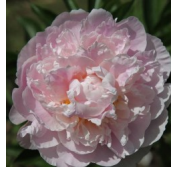

Marquerite Gerard

Crousse, 1892, Prantsusmaa. *P. lactiflora*. Suur heleroosa, roos-tüüpi täidisõis, mis õitsedes pleegib peaaegu valgeks. Välimised kroonlehed on suured ja ümarad, sisemised väiksemad. Nende vahele jääb heledamatest kroonlehtedest kitsas ring. Õitseb keskmisel õitseajal. Puhmiku kõrgus 100 cm. Tugev aroom. Fotod 1 ja 2: Marika Vartla Foto 3: Marina Balassis Foto nr. 4: Sulev Savisaar