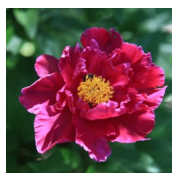

Marksburg

Goos & Koenemann, 1930. *P. lactiflora*. Tumepunane, tihe, roos-tüüpi täidisõis. Õitseb keskmisel õitseajal. Vartel esineb punakat tooni. Puhmiku kõrgus 80-90 cm. Foto: Sirpa Luoma, Soome

Hinnang: Pole veel hinnatud