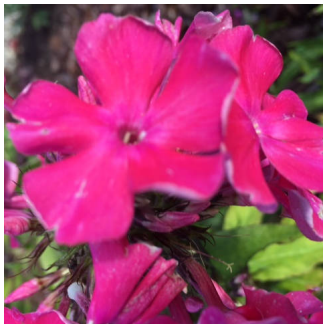

Marina

Aretusaasta 2010. Roosa tooniga punane õis helenemisega tsentrisse. Pikad tolmukad. Kroonlehed ei kattu ja nende tagumised pooled on heledad.

Hinnang: Pole veel hinnatud

Hind

[Küsi selle toote kohta küsimus](#)