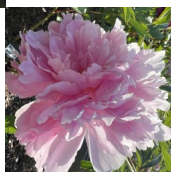

Marietta Sisson

Sass, 1933. *P. lactiflora*. Roosa, roos-tüüpi pooltäidis-õis, mille diameeter on 18 cm. Tsentri poole muutuvad kroonlehed kitsamaks ja nende otsad on sakilised. Keskkel paistav kollased tolmukad. Õitseb keskmisel perioodil. Puhmiku kõrgus 90 cm. Väga lõhnav. Foto 1,2 : Marika Vartla