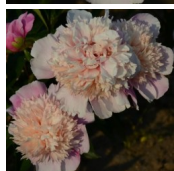

## Maria -Sibylla Merian

P. lactiflora

Hinnang: Pole veel hinnatud

**Hind**

[Küsi selle toote kohta küsimus](#)

Aretaja: [Schulze](#)