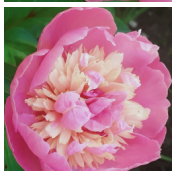

## Margarete Klose

Klose, 1972. *P. lactiflora*. Roosa täidisõis. Välimised kroonlehed on suured ja ümarad, tsentrisse tekib pastelsetes ja roosades toonides kirju kuhik. Õitseb keskmisel õitseajal. Puhmiku kõrgus 85 cm. Fotol noor õis.