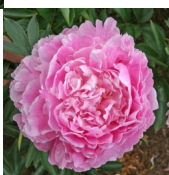

Margaret Clark

Mains, 1956. P. lactiflora. Tumeroosa roos-tüüpi täidisõis, mille diameeter on 18 cm. Tumeroosa õis on hõbedase läikega ja kenaks kontrastiks läikivatele lehtedele. Keskiline õitseja. Puhmiku kõrgus 90 cm. Lõhnab. Foto: Sulev Savisaar