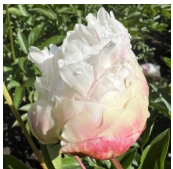

Marcella

Lins, 1952. *P. lactiflora*. Valge, puhkedes roosa varjundiga, roos-tüüpi korrapärane täidisõis, mille diameeter on 16 - 18 cm. Õis on tolmukateta ja laiade petaloididega. Kroonlehed on sümmeetriliselt koondunud. Avanedes on õis õrna roosa jumega, hiljem omandab kerge rohekas-sidrunkollase tooni. Õitseb keskmisel õitseperioodil. Tugevad varred, tumerohelised ilusad lehed. Puhmiku kõrgus 95 cm. Õitseb kindlalt igal aastal! Foto 1: Marina Balassis Fotod: Marika Vartla