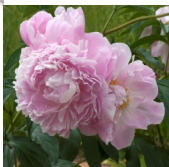

Mannavaht

S. Savisaar, 2011. *P. lactiflora*. Seemik nr. MP6-16 on saadud sordi 'Kukeni Jishi' 2002 seemnekülvist. Esimene õitsemine oli 2008, esimene jagamine 2014. Roosa, hiljem heledam, hõredapoolne roos-tüüpi pooltäidis-kuni täidisõis, mille diameeter on 16-18 cm. On esinenud, et ühel varrel moodustub ennenägematu, kuni 40 cm läbimõõduga lame hiigelõis. Keskvarajase õitseajaga sort. Varrel on palju kõrvalpungi. Kuna õitseaja vahe tipuõiel ja kõrvalpungadel on lühike, siis tekib korraga avanevatest õitest lausa õitemeri. Puhmiku kõrgus on 80-85 cm. 2023. aastal pälvis Mädapea mõisa pojenginäitusel 5. koha. Foto 1: Marika Vartla Fotod 2-7 tehtud õues: Sulev Savisaar, Eesti Fotod 8-12 tehtud ruumis: Marika Vartla