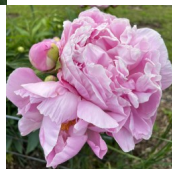

Mannavaht

S. Savisaar, 2011. *P. lactiflora*. Seemik nr. MP6-16 on saadud sordi 'Kukeni Jishi' 2002 seemnekülvist. Esimene õitsemine oli 2008, esimene jagamine 2014. Roosa, hiljem heledam, hõredapoolne roos-tüüpi pooltäidis-kuni täidisõis, mille diameeter on 16-18 cm. On esinenud, et ühel varrel moodustub ennenägematu, kuni 40 cm läbimõõduga lame hiigelõis. Keskvarajase õitseajaga sort. Varrel on palju kõrvalpungi. Kuna õitseaja vahe tipuõiel ja kõrvalpungadel on lühike, siis tekib korraga avanevatest õitest lausa õitemeri. Puhmiku kõrgus on 80-85 cm. 2023. aastal pälvis Mädapea mõisa pojenginäitusel 5. koha. Foto 1: Marika Vartla Fotod 2-7 tehtud õues: Sulev Savisaar, Eesti Fotod 8-12 tehtud ruumis: Marika Vartla