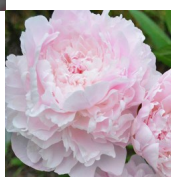

## Mandaleen

Lins, 1942. P. lactiflora. Helerootsa, korrapärane roos-tüüpi, väga tihe täidisõis, mille diameeter on 18 cm. Õies puuduvad tolmukad. Õitseb keskmisel õitseajal. Tumerohelised lehed. Varred hoiavad hästi oma suuri õisi. Väga magusa roosi lõhnaga. Päike ei kahanda häid omadusi. Suurepärane lõikelill. Peale varre lõikamist seisab külmikus kuni 60 päeva, seega pikk transpordiaeg. Puhmiku kõrgus 90 cm. Foto 1: Sirpa Luoma, Soome Foto 2: APS