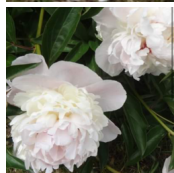

## Mai-Liisi Ema

Aretaja teadmata. *P. lactiflora*. Taim saadud Mai Liisi ema aiast Jõgeva lähedalt. Tegemist vana määramata sordiga Venemaalt, arvatavasti 'Vessennij'. Õrna lillaka looriga kaetud valge, poolkera-tüüpi täidisõis. Välimised kroonlehed on suured ja laiad, neile toetub hele, pastelne krae. Tsentrisse koondunud väiksematest kroonlehtede kõrgest kuhikust paistavad tolmukad ja emakad. Õitseb keskmisel õitseajal. Ilus tumeroheline lehestik. Varred vajavad õitseajal toetust. Puhmiku kõrgus 85 cm. Foto: Mai-Liis Allas