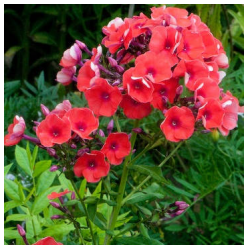

Magma

Schleipfer, umbes 1995. Oranzhikas-punane õis, mille nupud ja kroonlehtede tagumised pooled on lillakad. Õie diameeter on 3,6 cm. Hilise õitseajaga sort. Sirged ja tugevad varred. Rikkalik lehestik. Kuppeljas, veidi harunenud õisik. Puhmiku kõrgus on 100 cm.