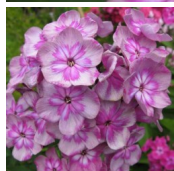

Magic Blue

Aretusaasta enne 2007. Helelilla õis, mille tsentrisse moodustub tumelillade äärtega valge õie kuju. Õie diameeter 3,5-4,0 cm. Suured ja pikad tolmukad. Õisikus võivad esineda ka lillad õied. Kuppeljas õisik.