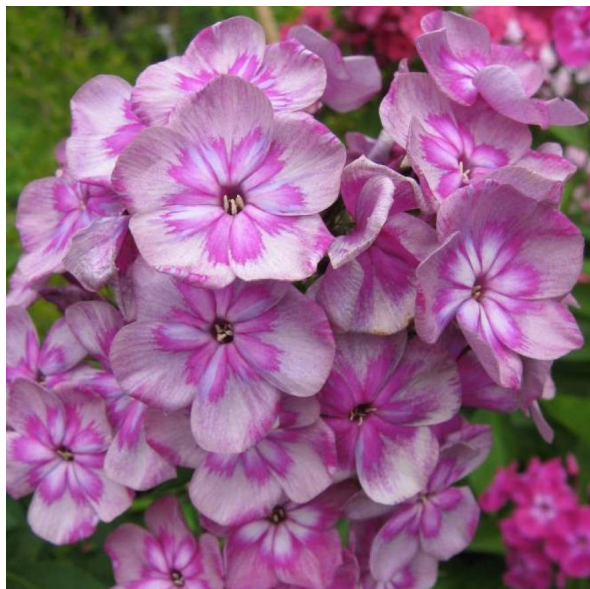

Magic Blue

Aretusaasta enne 2007. Helelilla õis, mille tsentrisse moodustub tumelillade äärtega valge õie kuju. Õie diameeter 3,5-4,0 cm. Suured ja pikad tolmukad. Õisikus võivad esineda ka lillad õied. Kuppeljas õisik.