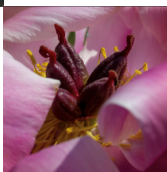

## Magenta Gem

Klehm, 1995. *P. lactiflora*. Tumeroosa, 2-realine lihtõis, mille diameeter on 15 cm. Õitseb keskmisel õitseajal rikkalikult, kuni 4 kõrvalpunga. Tugevad varred. Keskmise roheline lehestik. Puhmiku kõrgus 55-60 cm. Foto: Leslaw Modelski