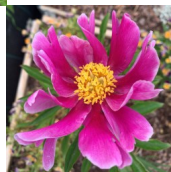

## Madara

Dukalskis, Läti, 2006. *P. lactiflora*. Roosa 2-realine lihtõis. Õitseb keskvarasel perioodil. Puhmiku kõrgus 80 - 100 cm. Foto: Dukalskis, Läti  
Fotod: 2 ja 3: Marika Vartla

Hinnang: Pole veel hinnatud