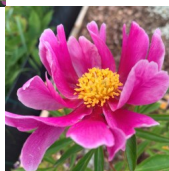

## Madara

Dukalskis, Läti, 2006. *P. lactiflora*. Roosa 2-realine lihtõis. Õitseb keskvarasel perioodil. Puhmiku kõrgus 80 - 100 cm. Foto: Dukalskis, Läti  
Fotod: 2 ja 3: Marika Vartla

Hinnang: Pole veel hinnatud