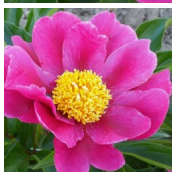

## Madara

Dukalskis, Läti, 2006. *P. lactiflora*. Roosa 2-realine lihtõis. Õitseb keskvarasel perioodil. Puhmiku kõrgus 80 - 100 cm. Foto: Dukalskis, Läti  
Fotod: 2 ja 3: Marika Vartla

Hinnang: Pole veel hinnatud