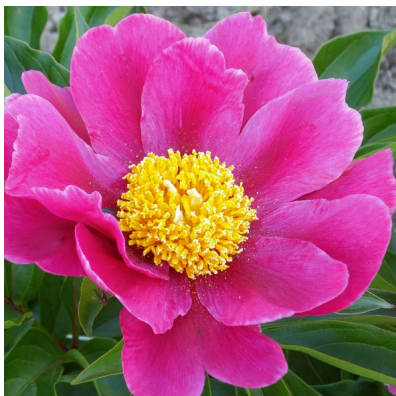

## Madara

Dukalskis, Läti, 2006. *P. lactiflora*. Roosa 2-realine lihtõis. Õitseb keskvarasel perioodil. Puhmiku kõrgus 80 - 100 cm. Foto: Dukalskis, Läti  
Fotod: 2 ja 3: Marika Vartla

Hinnang: Pole veel hinnatud