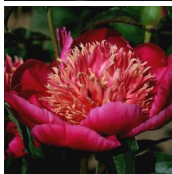

## Madame Marcel Gay

M. Riviere, 1998. *P. lactiflora*. Ama-No-Sode vabal tollemisel. Seemik 8050N. Punane jaapani-tüüpi õis, mis hoiab tassi kuju, diameeter on 20-22 cm. Õitseb keskmisel perioodil. Puhmiku kõrgus 90-120 cm. Lõhnab. Foto: Riviere