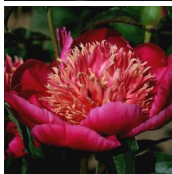

Madame Marcel Gay

M. Riviere, 1998. *P. lactiflora*. Ama-No-Sode vabal tollemisel. Seemik 8050N. Punane jaapani-tüüpi õis, mis hoiab tassi kuju, diameeter on 20-22 cm. Õitseb keskmisel perioodil. Puhmiku kõrgus 90-120 cm. Lõhnab. Foto: Riviere