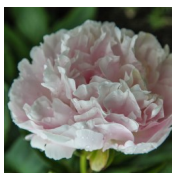

Madame Loise Mere

Calot, 1863. P. lactiflora. Pojengiregistrite järgi on tegemist heleroosa sordiga, kuigi nii meil kui välismaal liigub selle nime all punaste õitega sort. Roosa, roos-tüüpi täidisõis, mille diameeter on 14 cm. Sisemistel kroonlehtedel esineb karmiinpunaseid ääri. Õitseb keskmisel õitseajal. Puhmiku kõrgus 90 cm. Foto; Sirpa Luoma, Soome