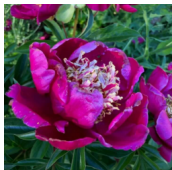

Madame Henry Fuchs

A. Riviere, 1955. p. lactiflora. Tumeroosa jaapani-tüüpi õis, mille diameeter on 17-18 cm. Väga lokiline kollane tsenter. Punased emakasuudmed. Rikkalik ja pikk õitsemine keskvarasel õiteseajal. Tume läikiv leht. Puhmiku kõrgus 90 cm. Hea lõikelill. Ei lõhna.