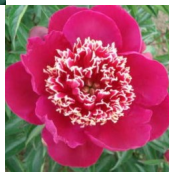

Madame Henry Fuchs

A. Riviere, 1955. p. lactiflora. Tumeroosa jaapani-tüüpi õis, mille diameeter on 17-18 cm. Väga lokiline kollane tsenter. Punased emakasuudmed. Rikkalik ja pikk õitsemine keskvarasel õiteseajal. Tume läikiv leht. Puhmiku kõrgus 90 cm. Hea lõikelill. Ei lõhna.