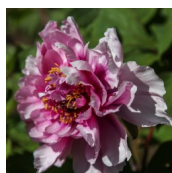

## Madame Emile Joubert

Riviere, 1985. *P. suffruticosa*/ Euroopa. Roosa, väga tihe roos-tüüpi täidisõis, mille diameeter on 17 cm. Kroonlehed on lainelised ja nende ääred sakilised. Keskvarajane õitseja. Õied kummarduvad kõrvale. Põõsa kõrgus 150 cm. Ei lõhna. Foto: Sirpa Luoma, Soome