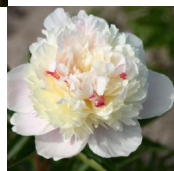

Madame de Galhau

Crousse, 1883. *P. lactiflora*. Heleroosa roos-tüüpitaedisõis. Õie tsepter lillaka varjundiga, diameeter 14 cm. Õitseb keskmisel õitseajal. Puhmiku kõrgus 80 cm. Lõhnab. Foto 1,3: Bourdillon Foto 2: Leslaw Modelski