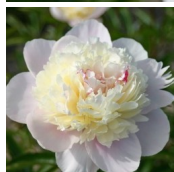

Madame de Galhau

Crousse, 1883. *P. lactiflora*. Heleroosa roos-tüüpitaedisõis. Õie tsepter lillaka varjundiga, diameeter 14 cm. Õitseb keskmisel õitseajal. Puhmiku kõrgus 80 cm. Lõhnab. Foto 1,3: Bourdillon Foto 2: Leslaw Modelski