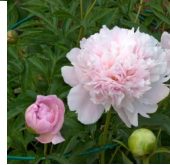

## Madame Calot

Miellez, 1856. Aretajaks peetakse ka Barri ning puudub üksmeel aretaja osas. Sünonüüm on 'Leonie'. *P. lactiflora*. Õrn-roosa täidisõis, mille diameeter on 15 cm. Välimiste kroonlehtede ääred on veidi tumedamad. Õitsedes pleegib heledamaks. Keskvarajane õitseja. Puhmiku kõrgus 85 cm. Omab suurepärast aroomi! Väga lõhnav! Foto 2. Pionomania Fotod: 1 ja 5: Marika Vartla Fotod 3 ja 4: Sulev Savisaar