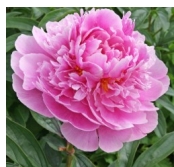

## Madame Boulanger

Crousse, 1886. *P. lactiflora*. Roosa suur, roos-tüüpi täidisõis, mille diameeter on 16 cm. Õis on tsentris tumedam. Kroonlehtede ääred heledad ja veidi alla käärdunud. Keskiline õitseja. Varred on tugevad ja lehed tumerohelised. Puhmiku kõrgus 80 cm. Lõhnab. Foto 1: Sulev Savisaar  
Foto 1: Marika Vartla