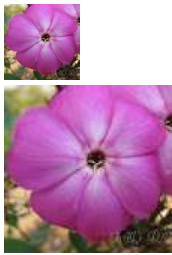

Lux

Reprjov, 1986. rattakujuline purpurne õis helenemisega tsentrisse ja tumelilla võruga südames. Õie diameeter 4,5 cm. Ei pleegi. Suur õisik on keskmise tihedusega. Varred tugevad. Puhmik kompaktne. Pidulik sort!