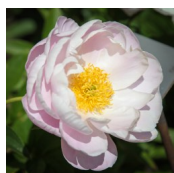

Lullaby Coos

Klehm, 2003. *P. lactiflora*. Heleroosa pooltäidisõis, mille diameeter on 15 cm. Kroonlehed hoiavad kausi kuju ja pleegivad ajaga. Tsentris näha punaste emakasuudmetega rohelised emakad ja neid ümbritev kollane madal tolmuksiring. Varrel tavaliselt üks õis. Õitseb keskmisel õitseajal. Illusad puhtad rohelised lehed. Kompaktse puhmiku kõrgus 65-70 cm. Foto: Sirpa Luoma, Soome