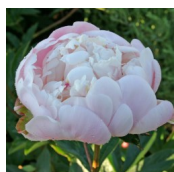

Lucy Williams

Krekler, 1958. *P. lactiflora*. Õrn-roosa, hõre, roos-tüüpi täidisõis, mille diameeter on 17 cm. Laiade kroonlehtedega õis pleegib valgeks. Tsentris ja seal asuvat südamenuppu õmbritsevad tolmukad. Emakasuudmed on heledad. Kesksvarajane õitseja (APS registris keskiline õitseja). Puhmiku kõrgus 100 cm. Rikkalikuma õie moodustamiseks vajab rammusat mulda. Foto: Sulev Savisaar, Eesti