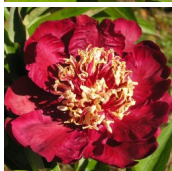

Lucky

Krekler/ Klehm, 1977. *P. lactiflora*. Tumepunaset lillakaspunaseni jaapani-tüüpi õis. Tsentris olevad bordoopunased petaloidid ja kuldsed tolmukad moodustavad õie tsesntrisse kauni kuhiku. Keskhilise õitseajaga sort, üks õis varrel. Puhmiku kõrgus on 70 cm. Tugev ja terve kasvaja.