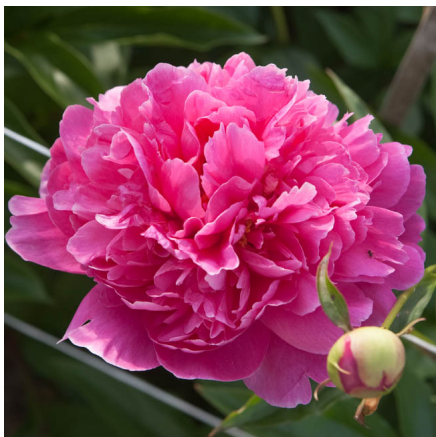

Lucija

Dukalskis, 2006. P. lactiflora. Tumeroosa täidisõis. Keskmise õitseaajaga sort, esineb kõrvalnuppe. Puhmiku kõrgus on 90-110 cm. Foto: Janis Dukalski

Hinnang: Pole veel hinnatud

Hind

[Küsi selle toote kohta küsimus](#)