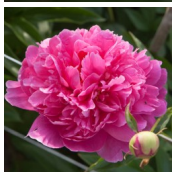

Lucija

Dukalskis, 2006. P. lactiflora. Tumeroosa täidisõis. Keskmise õitseaajaga sort, esineb kõrvalnuppe. Puhmiku kõrgus on 90-110 cm. Foto: Janis Dukalski

Hinnang: Pole veel hinnatud

Hind

[Küsi selle toote kohta küsimus](#)