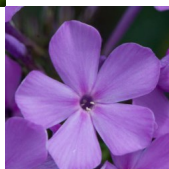

## Luc's Lilac

Tähekujuline lilla õis tumedama tähega tsentris. Õie diameeter 2,5 cm.

Hinnang: Pole veel hinnatud

**Hind**

[Küsi selle toote kohta küsimus](#)

Aretaja: [Jansen, C.](#)