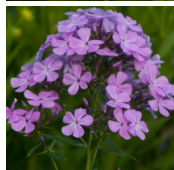

## Luc's Lilac

Tähekujuline lilla õis tumedama tähega tsentris. Õie diameeter 2,5 cm.

Hinnang: Pole veel hinnatud

**Hind**

[Küsi selle toote kohta küsimus](#)

Aretaja: [Jansen, C.](#)