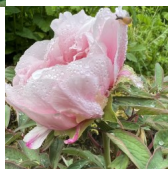

## Lu Zu Fen

Päritolumaa Hiina. *P. suffruticosa*, puispojeng. Õrn heleroosa kroon-tüüpi täidisõis, mille diameeter on 16 cm. Välimised kroonlehed on suured ja ümarad. Tsentrist kumab veidi kollast tooni. Õitseb keskmisel perioodil. Foto 2-3: Marika Vartla