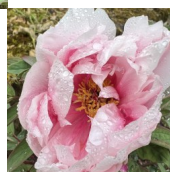

## Lu Zu Fen

Päritolumaa Hiina. *P. suffruticosa*, puispojeng. Õrn heleroosa kroon-tüüpi täidisõis, mille diameeter on 16 cm. Välimised kroonlehed on suured ja ümarad. Tsentrist kumab veidi kollast tooni. Õitseb keskmisel perioodil. Foto 2-3: Marika Vartla