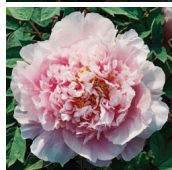

## Lu Zu Fen

Päritolumaa Hiina. *P. suffruticosa*, puispojeng. Õrn heleroosa kroon-tüüpi täidisõis, mille diameeter on 16 cm. Välimised kroonlehed on suured ja ümarad. Tsentrist kumab veidi kollast tooni. Õitseb keskmisel perioodil. Foto 2-3: Marika Vartla