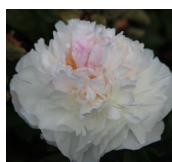

## Love's Touch

Krekler/ Klehm, 1999. *P. lactiflora*. Heleroosa pool- kuni täidisõis, mille diameeter on 14 cm. Õies on emakad, tolmukad, seemned. Üks õis varrel. Õitseb keskmisel õitseajal .ilus lehestik. Puhmiku kõrgus 70-80 cm. Lõhnab. Sarnaneb kameelia õiele. Foto: Sirpa Luoma, Soome