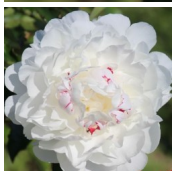

Louise Renault

Calot, 1881. *P. lactiflora*. Valge täidisõis, mille diameeter on 15 cm. Õie tsentris on näha punaseid emakasuudme märke. Keskmise õitseajaga sort. Puhmiku kõrgus 80 cm. Ei lõhna. Foto: Bourdillon