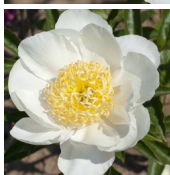

Louise Marx

Marx/ Rogers, 1981. Hübriid. Valge jaapani-tüüpi õis suure kollase kuhikuga tsentris. Keskvarajase õitseajaga sort. Puhmiku kõrgus 75-90 cm. Toestust ei vaja.

Hinnang: Pole veel hinnatud

Hind