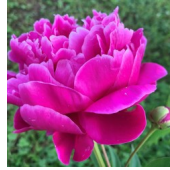

Louis van Houtte

Aretaja Calot, 1867. *P. lactiflora*. Kirsspunane, keskmise suurusega, hõre kuni keskmise tihedusega, roos-tüüpi täidisõis, mille diameeter on 15 cm. Õie tsentris on rohkelt tolmukaid. Nõrgemad õied on pooltäidis-õied. Õitseb keskmisel perioodil. Puhmiku kõrgus 100 cm. Fotod 1-3: Marika Vartla Foto: Sirpa Luoma, Soome