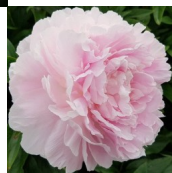

## Lottie Dawson Rea

Rea, 1939. *P. lactiflora*. Õnroosa, seest kumamas lõheroosat, suur, korrapäraselt paigutunud kroonlehtedega roos-tüüpi täidisõis. Keskhilise õitseajaga sort, esineb külgpungi. Varred on väga tugevad ja sirged. Puhmiku kõrgus 85 cm. Mahe ja magus aroom. Foto: 2,3 Warmerdam