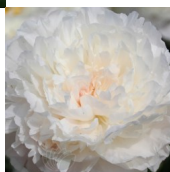

## Lottie Dawson Rea

Rea, 1939. *P. lactiflora*. Õnroosa, seest kumamas lõheroosat, suur, korrapäraselt paigutunud kroonlehtedega roos-tüüpi täidisõis. Keskhilise õitseajaga sort, esineb külgpungi. Varred on väga tugevad ja sirged. Puhmiku kõrgus 85 cm. Mahe ja magus aroom. Foto: 2,3 Warmerdam