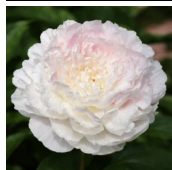

## Lottie Dawson Rea

Rea, 1939. *P. lactiflora*. Õnroosa, seest kumamas lõheroosat, suur, korrapäraselt paigutunud kroonlehtedega roos-tüüpi täidisõis. Keskhilise õitseajaga sort, esineb külgpungi. Varred on väga tugevad ja sirged. Puhmiku kõrgus 85 cm. Mahe ja magus aroom. Foto: 2,3 Warmerdam