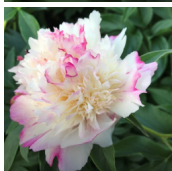

Lord Cavin

Klehmi poolt leitud enne 1930. *P. lactiflora*. Roosakas, kreemvalge täidisõis, mida kaunistavad ebamaised lillad triibud ja varjud. Õie kuju ja värvide kombinatsioon ei ole aastatega samad, ebastabiilne. Õitseb keskmisel õitseajal. Esineb külgpungi. Tumerohelised lehed. Puhmiku kõrgus 75 cm. Sort on registreerimata. Mitte segi ajada sordiga 'Lord Cavan', Kelway, millel on roosa lihtõis! Foto: Ljudmila Oleinik