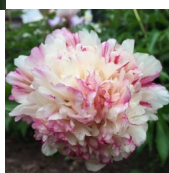

Lord Cavin

Klehmi poolt leitud enne 1930. *P. lactiflora*. Roosakas, kreemvalge täidisõis, mida kaunistavad ebamaised lillad triibud ja varjud. Õie kuju ja värvide kombinatsioon ei ole aastatega samad, ebastabiilne. Õitseb keskmisel õitseajal. Esineb külgpungi. Tumerohelised lehed. Puhmiku kõrgus 75 cm. Sort on registreerimata. Mitte segi ajada sordiga 'Lord Cavan', Kelway, millel on roosa lihtõis! Foto: Ljudmila Oleinik