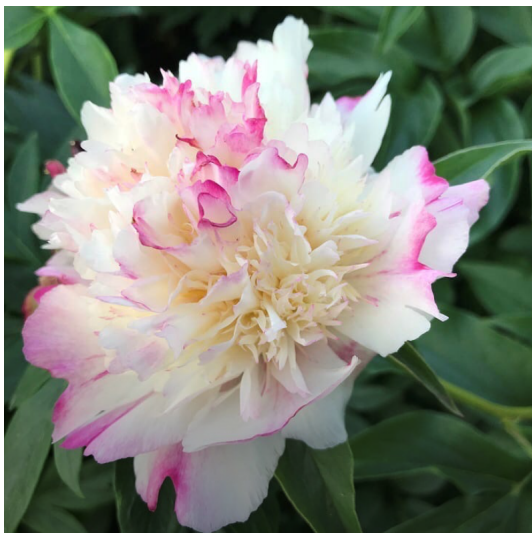

Lord Cavin

Klehmi poolt leitud enne 1930. *P. lactiflora*. Roosakas, kreemvalge täidisõis, mida kaunistavad ebamaised lillad triibud ja varjud. Õie kuju ja värvide kombinatsioon ei ole aastatega samad, ebastabiilne. Õitseb keskmisel õitseajal. Esineb külgpungi. Tumerohelised lehed. Puhmiku kõrgus 75 cm. Sort on registreerimata. Mitte segi ajada sordiga 'Lord Cavan', Kelway, millel on roosa lihtõis! Foto: Ljudmila Oleinik