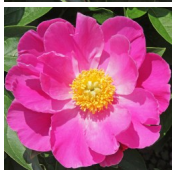

Lollipop Lies

Klehm, 2003. *P. lactiflora*. Neonroosa, mitme-realine lihtõis, mille diameeter on 13 cm. Kollaste tolmukate ring ümbritseb valkjate suudmetega rohelisi emakaid. Keskmise õitseaajaga sort. Puhmiku kõrgus on 50 cm. Lõhnab. Foto: APS