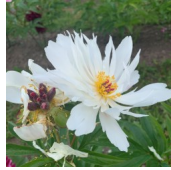

## Lois Kelsey

Kelsey, 1934. *P. lactiflora*. Valge pooltäidis- kuni lihtõis, mille diameeter on 16 cm. Kroonlehed on pikad ja otsast lõhestunud. Kollane tsenter. Õitseb keskmisel perioodil. Puhmiku kõrgus 85 cm. Fotod : Aija Sergejeva, Marika Vartla