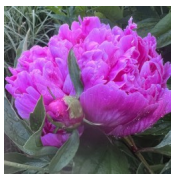

Lois

Sass, 1941. *P. lactiflora*. Tumeroosa poolkera-kujuline täidisõis. Keskvarajane õitseja. Tugevad varred. Puhmik on suhteliselt madal, 65 cm. Lõhnab. Foto 1-3: Marika Vartla Foto: Schulze

Hinnang: Pole veel hinnatud