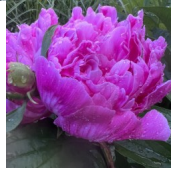

Lois

Sass, 1941. *P. lactiflora*. Tumeroosa poolkera-kujuline täidisõis. Keskvarajane õitseja. Tugevad varred. Puhmik on suhteliselt madal, 65 cm. Lõhnab. Foto 1-3: Marika Vartla Foto: Schulze

Hinnang: Pole veel hinnatud