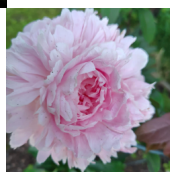

Ljubimaja

Päritolumaa Moldaavia. Roosa täidisõis, mille kroonlehtede ääred pleegivad vajgeks (hõbedaseks). Avanemisel on õis kirkas roosa ja siis teeb läbi täieliku muutumise kuni peaaegu valgeks! Hilise õitseajaga sort. Lõhnab. Foto 3: Sinikka Haakana