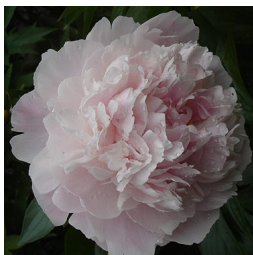

Ljubimaja

Päritolumaa Moldaavia. Roosa täidisõis, mille kroonlehtede ääred pleegivad vajgeks (hõbedaseks). Avanemisel on õis kirkas roosa ja siis teeb läbi täieliku muutumise kuni peaaegu valgeks! Hilise õitseajaga sort. Lõhnab. Foto 3: Sinikka Haakana