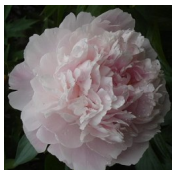

Ljubimaja

Päritolumaa Moldaavia. Roosa täidisõis, mille kroonlehtede ääred pleegivad vajgeks (hõbedaseks). Avanemisel on õis kirkas roosa ja siis teeb läbi täieliku muutumise kuni peaaegu valgeks! Hilise õitseajaga sort. Lõhnab. Foto 3: Sinikka Haakana